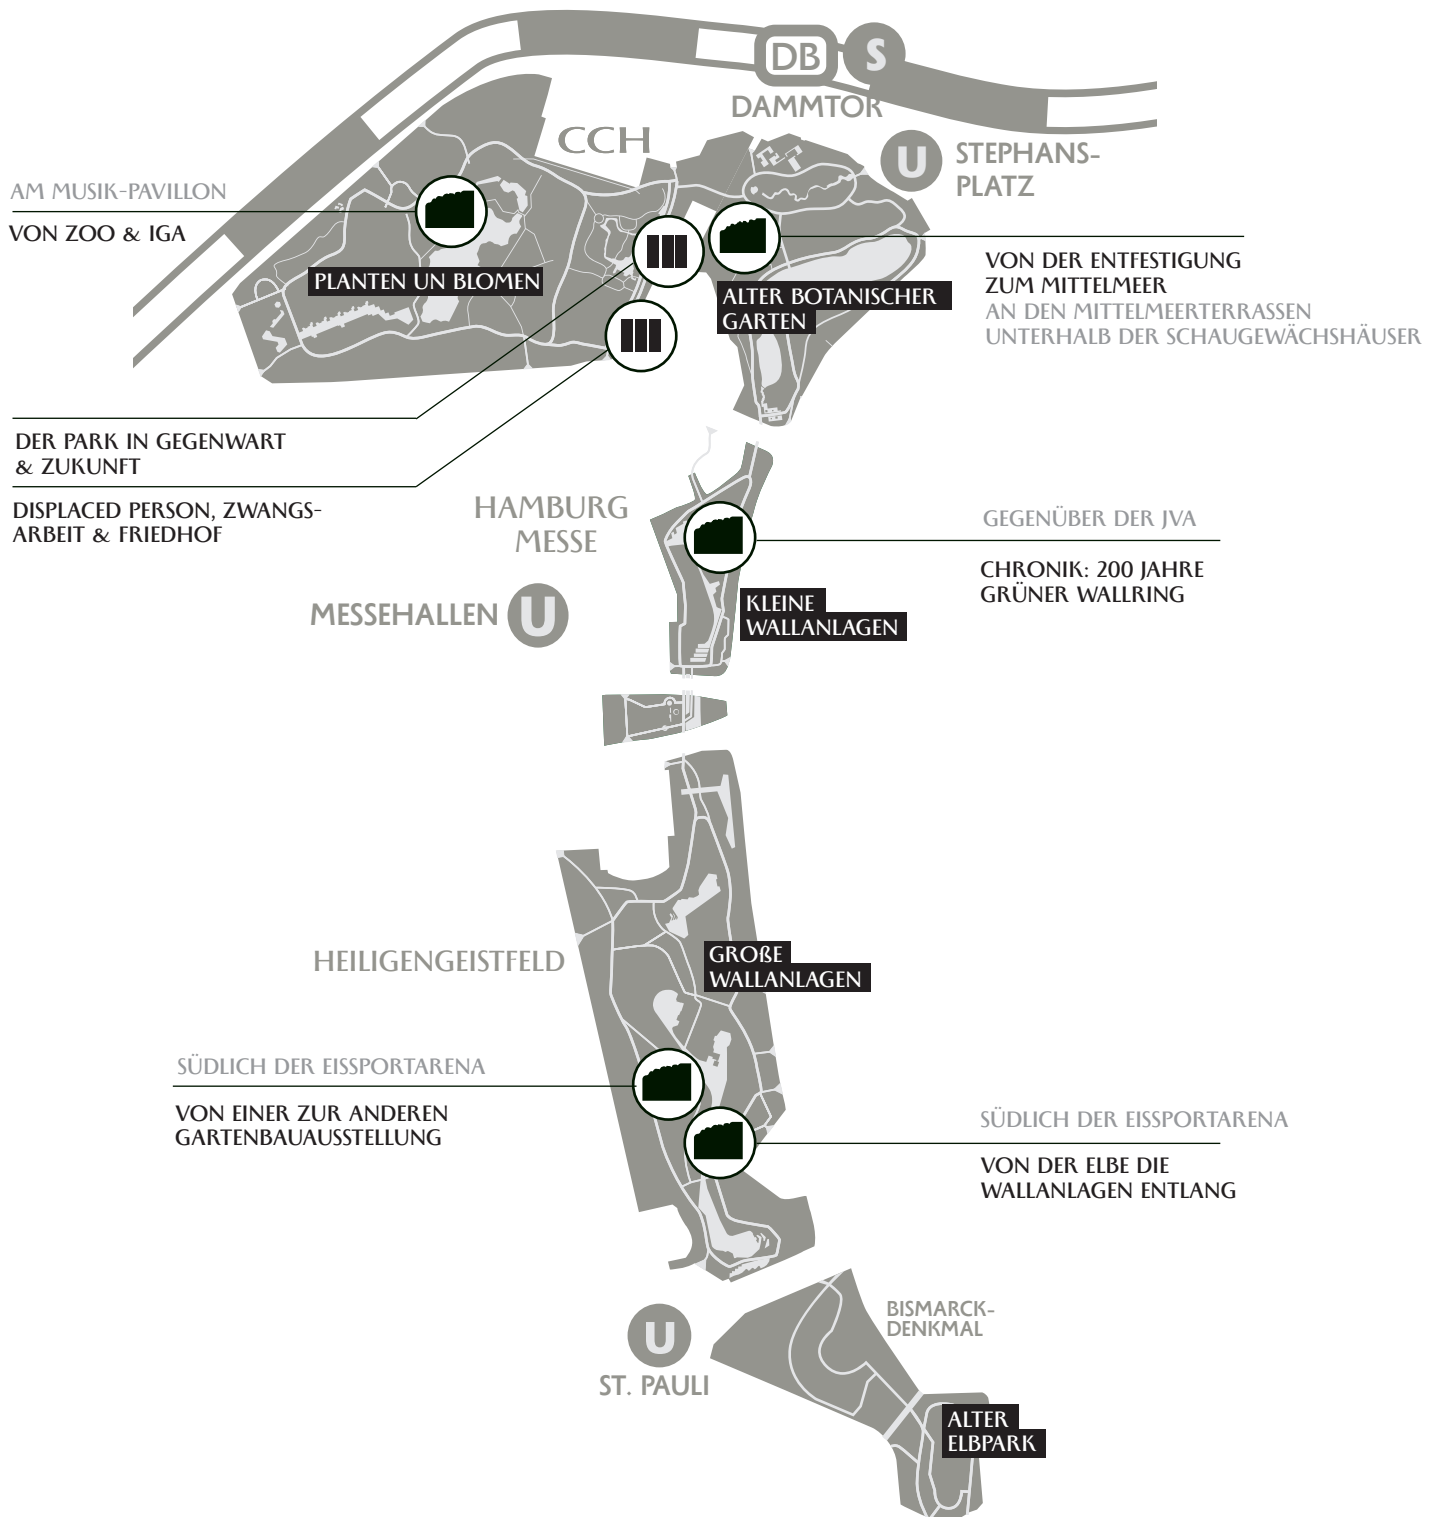

Ausstellung „UMgestaltet - 200 Jahre grüner Wallring“ im Park

EINE AUSSTELLUNG VON:

PLANTEN un BLOMEN **St. Pauli-Archiv e.V.**

Stadteilarchiv und Geschichtswerkstatt